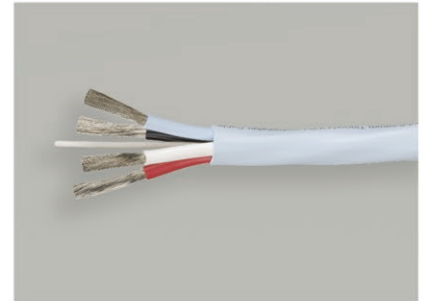

SWORD EXCALIBUR (ソード・エクスカリバー) は、長年SUPRAのフラグシップケーブルであったSWORDケーブルが進化。バイファイラー巻きを採用したケーブルは優れた過疎特性を誇り、シールド材とアース線を備えることによって、より高い透明度と密度感・分解能を獲得した新フラグシップに相応しいケーブルです。

- 5N高純度無酸素銅リッツ線φ0.40mm×2のバイファイラー構造
- アルミ箔シールド付き2芯ツイスト構造
- 不燃性防振PVCシース
- 銅ロジウムメッキ端子を採用し接続強度を向上
- Yラグ端子を同梱

※特注可能

バイファイラー構造図

ケーブルの性能を決定付けるのは導体の純度ばかりではありません。むしろ導体を包む絶縁材とその構造が大きく音質に影響を与えます。Swordは24本の絶縁された高純度無酸素銅線を12本ずつ逆方向にバイファイラー巻きにした特別な構造をしています。逆方向に巻かれた線材が磁界を打ち消し合い音楽信号の正確な伝送を阻害するインダクタンスと表皮効果を抑え、広帯域に渡るニュートラルなエネルギーバランス、高い透明度と密度感・分解能、更には卓越したトランジェント(過渡特性)を実現しています。

RONDO 導体に極細多芯線を使用した4芯スピーカーケーブル

SUPRA RONDOシリーズは錫メッキ高純度無酸素銅極細多芯構造の4芯のスピーカーケーブルです。導体には高純度無酸素銅に錫メッキ処理を施し、導体内部で発生する表皮効果を最小限に抑え、同時に導体の酸化を防いで長期間にわたり安定した特性を保ちます。導体に極細多芯線を使い、誘電体には耐熱性に優れたPVCを採用して長期にわたり安定した特性を維持できるように作りこまれた4芯スピーカーケーブルです。4芯の対角線どうしを束ねて使う(スタックカード)接続とバイワイヤー接続の両方に対応可能です。RONDO 4×2.5は導体に0.1mmの高純度無酸素銅線を320本、RONDO 4×4.0は511本使用しています。

RONDO 4X2.5	長さ	m切売り	RONDO 4X4.0	長さ	m切売り
		希望小売価格(税込)			¥3,740
	本体価格(税別)	¥3,400		本体価格(税別)	¥5,000

LINC 導体に極細多芯線を使用したアース線付きスピーカーケーブル

SUPRA LINCシリーズはシールド材とアース線を備えるケーブルです。導体に0.1mmの錫メッキ高純度無酸素銅極細多芯線を用い表皮効果を抑え、誘電体には電気抵抗の少ないオリジナルPVCを用いることで伝導性を安定させています。さらにアルミ箔シールドを施して外部から侵入する不要な高周波ノイズの遮断とスピーカー自体が発生する電磁誘導の低減を可能にし、全体域にわたって歪み感の少ないスムーズな信号の伝送を実現しました。LINC 2.5は導体に0.1mmの高純度無酸素銅線を320本、LINC 4.0は511本使用しています。