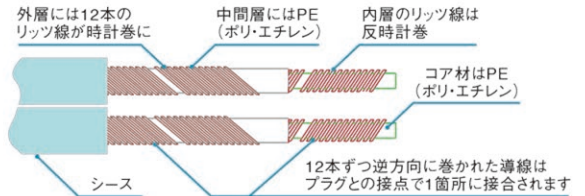

- 5N高純度無酸素銅リッツ線φ0.40mm×2のバイファイラー構造
- マグネ型平行ケーブル(18.4mm×9.3mm)
- 不燃性防振PVCシース
- 金メッキ端子を採用

SWORD M6 YY(Yラグ)/BB(バナナプラグ)	長さ	1.5m	2.0m	2.5m	3.0m	0.5m [※]
		希望小売価格(税込)／ペア	¥105,600	¥129,800	¥154,000	¥178,200
	本体価格(税別)／ペア	¥96,000	¥118,000	¥140,000	¥162,000	¥22,000

※特注可能

バイファイラー構造図

ケーブルの性能を決定付けるのは導体の純度ばかりではありません。むしろ導体を包む絶縁材とその構造が大きく音質に影響を与えます。Swordは24本の絶縁された高純度無酸素銅線を12本ずつ逆方向にバイファイラー巻きにした特別な構造をしています。逆方向に巻かれた線材が磁界を打ち消し合い音楽信号の正確な伝送を阻害するインダクタンスと表皮効果を抑え、広帯域に渡るニュートラルなエネルギーバランス、高い透明度と密度感・分解能、更には卓越したトランジェント(過渡特性)を実現しています。