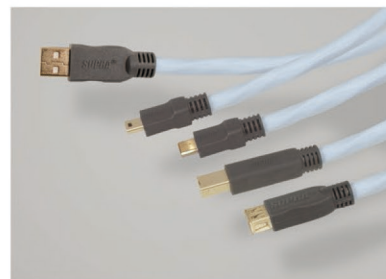

USB CABLES

USB2.0 4種類の端子が用意されたPCオーディオに最適な高音質USBケーブル

SUPRA USB2.0ケーブルシリーズは、USB-DACなどの普及で一般化してきているPCオーディオに最適な高音質USBケーブルです。素材や構造を吟味したことにより、正確なデータの高速伝送を実現。15mでもハイスピード伝送を可能にしています。また端子には0.8ミクロンの金メッキを施し、導通性能を、導体の絶縁材には発砲PE材を使用し静電容量を下げると共に、高速伝送性能を向上させました。オーソドックスな考え方の積み重ねと素材の品質により優れた音質を実現しています。

■独自のツイストペア構造により全ての周波数でインピーダンス整合性を向上。ツイストペアに異なる燃りピッチを採用し、クロストークの発生を防止
■主要なツイストペア導体にはアルミシールド、さらに全体をアルミ箔シールドと銅編組シールドで保護する事により電磁気干渉を減らし、高音質信号伝送を可能にしました。

■SUPRA USB 2.0 (USB A端子→USB B端子) ■SUPRA USB2.0 Mini B (USB A端子→USB Mini B端子)
■SUPRA USB2.0 Micro B (USB A端子→USB Micro B端子) ■SUPRA USB2.0 A female (USB A端子→USB Aメス端子)