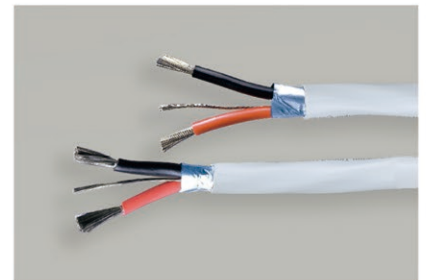

※特注可能

バイファイラー構造図

ケーブルの性能を決定付けるのは導体の純度ばかりではありません。むしろ導体を包む絶縁材とその構造が大きく音質に影響を与えます。Swordは24本の絶縁された高純度無酸素銅線を12本ずつ逆方向にバイファイラー巻きにした特別な構造をしています。逆方向に巻かれた線材が磁界を打ち消し合い音楽信号の正確な伝送を阻害するインダクタンスと表皮効果を抑え、広帯域に渡るニュートラルなエネルギーバランス、高い透明度と密度感・分解能、更には卓越したトランジェント(過渡特性)を実現しています。

RONDO 導体に極細多芯線を使用した4芯スピーカーケーブル

SUPRA RONDOシリーズは錫メッキ高純度無酸素銅極細多芯構造の4芯のスピーカーケーブルです。導体には高純度無酸素銅に錫メッキ処理を施し、導体内部で発生する表皮効果を最小限に抑え、同時に導体の酸化を防いで長期間にわたり安定した特性を保ちます。導体に極細多芯線を使い、誘電体には耐熱性に優れたPVCを採用して長期にわたり安定した特性を維持できるように作りこまれた4芯スピーカーケーブルです。4芯の対角線どうしを束ねて使う(スタックカード)接続とバイワイヤー接続の両方に対応可能です。RONDO 4×2.5は導体に0.1mmの高純度無酸素銅線を320本、RONDO 4×4.0は511本使用しています。

RONDO 4X2.5	長さ	m切売り	RONDO 4X4.0	長さ	m切売り
		希望小売価格(税込)			¥3,740
	本体価格(税別)	¥3,400		本体価格(税別)	¥5,000

LINC 導体に極細多芯線を使用したアース線付きスピーカーケーブル

SUPRA LINCシリーズはシールド材とアース線を備えるケーブルです。導体に0.1mmの錫メッキ高純度無酸素銅極細多芯線を用い表皮効果を抑え、誘電体には電気抵抗の少ないオリジナルPVCを用いることで伝導性を安定させています。さらにアルミ箔シールドを施して外部から侵入する不要な高周波ノイズの遮断とスピーカー自体が発生する電磁誘導の低減を可能にし、全体域にわたって歪み感の少ないスムーズな信号の伝送を実現しました。LINC 2.5は導体に0.1mmの高純度無酸素銅線を320本、LINC 4.0は511本使用しています。