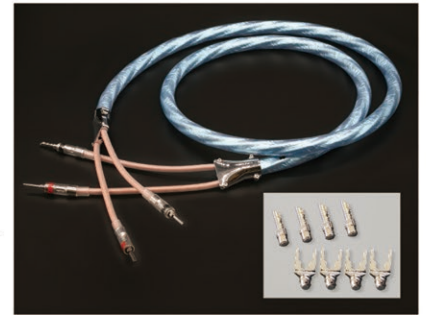

SWORD EXCALIBUR (ソード・エクスカリバー) は、長年SUPRAのフラグシップケーブルであったSWORDケーブルが進化。バイファイラー巻きを採用したケーブルは優れた過疎特性を誇り、シールド材とアース線を備えることによって、より高い透明度と密度感・分解能を獲得した新フラグシップに相応しいケーブルです。

- 5N高純度無酸素銅リッツ線φ0.40mm×2のバイファイラー構造
- アルミ箔シールド付き2芯ツイスト構造
- 不燃性防振PVCシース
- 銅ロジウムメッキ端子を採用し接続強度を向上
- Yラグ端子を同梱

SWORD EXCALIBUR	長さ	2.0m	3.0m	4.0m
		希望小売価格(税込)／ペア	¥193,600	¥231,000
	本体価格(税別)／ペア	¥176,000	¥210,000	¥244,000

SWORD M6 Y-Y/M6 B-B

特許バイファイラー巻き構造採用の高S/Nスピーカーケーブル

SWORD M6はバイファイラー巻き構造を始めて採用したスピーカーケーブルです。インダクタンスと表皮効果を抑え、優れた過疎特性を誇るケーブルは広帯域に渡り高い透明度と密度感・分解能を誇り、ニュートラルなエネルギーバランスを実現しました。再現性において従来製品と次元の違いを体験出来るケーブルとなっています。