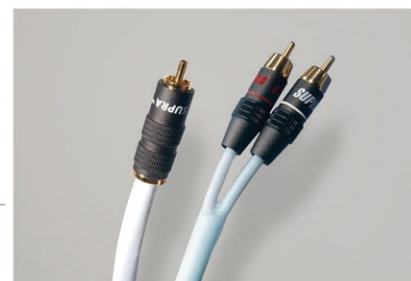

Dual-RCA アルミ箔シールドでノイズ対策を施した、カーオーディオに最適なラインケーブル

錫メッキOFC導体を使用したハイコストパフォーマンスケーブルです。アルミ箔シールドでノイズ対策を施しS/Nを向上させており、ノイズの多いカーオーディオの環境で最大限に能力を発揮します。

Dual-RCA	長さ	1.0m		2.0m		3.0m		5.0m	
		希望小売価格(税込) / ペア	本体価格(税別) / ペア	希望小売価格(税込) / ペア	本体価格(税別) / ペア	希望小売価格(税込) / ペア	本体価格(税別) / ペア	希望小売価格(税込) / ペア	本体価格(税別) / ペア
		¥14,300	¥13,000	¥15,400	¥14,000	¥16,500	¥15,000	¥19,800	¥18,000

Y-LINK サブウーハー用高音質ケーブル

Y-LINKは左右2チャンネル分の入力が必要とする、サブウーハー用のケーブルです。片側はRCA (オス) 端子×1本、もう片側はRCA (オス) 端子×2本を備えています。2つの入力端子を持つサブウーハーと出力端子が1つしか無いアンプを接続する際に使用。錫メッキ高純度無酸素銅導体とアルミ箔シールドで信号をよどみなく伝えます。

Y-LINK	長さ	2.0m		4.0m		6.0m	
		希望小売価格(税込)	本体価格(税別)	希望小売価格(税込)	本体価格(税別)	希望小売価格(税込)	本体価格(税別)
		¥17,820	¥16,200	¥21,340	¥19,400	¥24,860	¥22,600